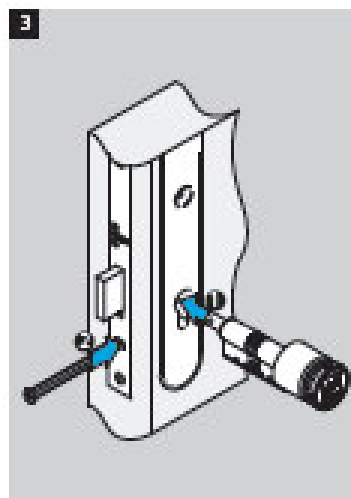

Notice de montage Cylindre C100 Aperio

ASSA ABLOY Côte Picarde S.A.S. – Siège social - Rue Alexandre Fichet - 80460 OUST-MAREST
 Tél : 33 (0) 3 22 61 27 00 – Fax : 33 (0) 3 22 61 27 27 - Adresse postale : CS 60024 - 80532 FRIVILLE CEDEX
 Capital : 8 862 560 € - R.C.S Abbeville 408024529 - Code APE 2572 Z - TVA : FR 44408024529 - www.abloy.fr