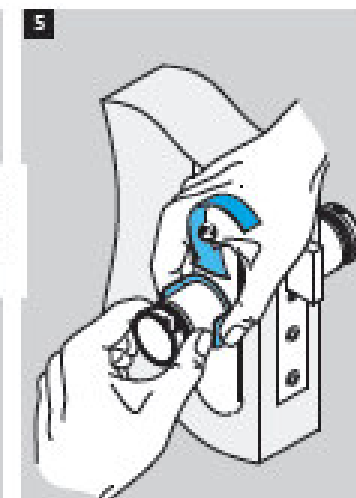

Notice de montage Cylindre C100 Aperio

ASSA ABLOY Côte Picarde S.A.S. – Siège social - Rue Alexandre Fichet - 80460 OUST-MAREST
 Tél : 33 (0) 3 22 61 27 00 – Fax : 33 (0) 3 22 61 27 27 - Adresse postale : CS 60024 - 80532 FRIVILLE CEDEX
 Capital : 8 862 560 € - R.C.S Abbeville 408024529 - Code APE 2572 Z - TVA : FR 44408024529 - www.abloy.fr