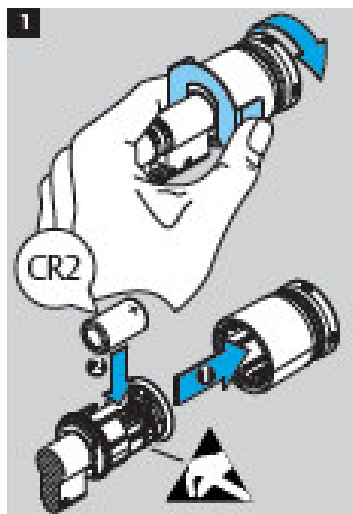

Notice de montage Cylindre C100 Aperio

ASSA ABLOY Côte Picarde S.A.S. – Siège social - Rue Alexandre Fichet - 80460 OUST-MAREST
 Tél : 33 (0) 3 22 61 27 00 – Fax : 33 (0) 3 22 61 27 27 - Adresse postale : CS 60024 - 80532 FRIVILLE CEDEX
 Capital : 8 862 560 € - R.C.S Abbeville 408024529 - Code APE 2572 Z - TVA : FR 44408024529 - www.abloy.fr