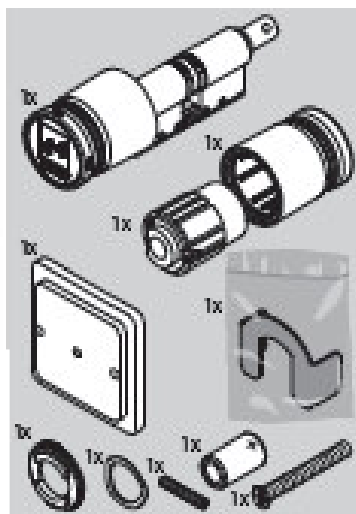

Notice de montage Cylindre C100 Aperio

ASSA ABLOY Côte Picarde S.A.S. – Siège social - Rue Alexandre Fichet - 80460 OUST-MAREST
 Tél : 33 (0) 3 22 61 27 00 – Fax : 33 (0) 3 22 61 27 27 - Adresse postale : CS 60024 - 80532 FRIVILLE CEDEX
 Capital : 8 862 560 € - R.C.S Abbeville 408024529 - Code APE 2572 Z - TVA : FR 44408024529 - www.abloy.fr