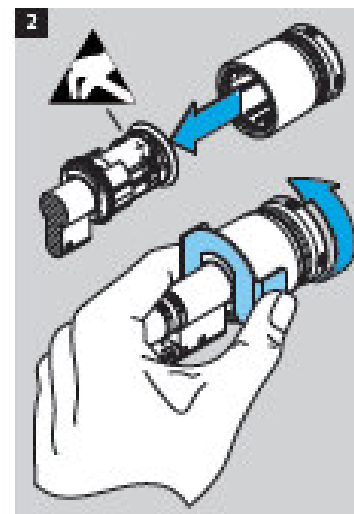

Notice de montage Cylindre C100 Aperio

ASSA ABLOY Côte Picarde S.A.S. – Siège social - Rue Alexandre Fichet - 80460 OUST-MAREST
 Tél : 33 (0) 3 22 61 27 00 – Fax : 33 (0) 3 22 61 27 27 - Adresse postale : CS 60024 - 80532 FRIVILLE CEDEX
 Capital : 8 862 560 € - R.C.S Abbeville 408024529 - Code APE 2572 Z - TVA : FR 44408024529 - www.abloy.fr