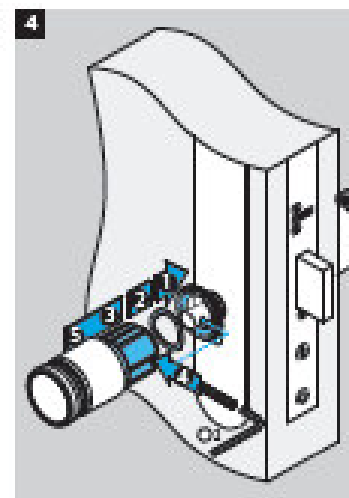

Notice de montage Cylindre C100 Aperio

ASSA ABLOY Côte Picarde S.A.S. – Siège social - Rue Alexandre Fichet - 80460 OUST-MAREST
 Tél : 33 (0) 3 22 61 27 00 – Fax : 33 (0) 3 22 61 27 27 - Adresse postale : CS 60024 - 80532 FRIVILLE CEDEX
 Capital : 8 862 560 € - R.C.S Abbeville 408024529 - Code APE 2572 Z - TVA : FR 44408024529 - www.abloy.fr